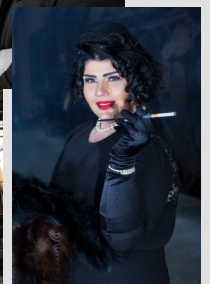

Alle Infos zum Jubiläumstag im Locorama Romanshorn
locorama.ch, photosky.ch, swiss-skymodel.com - 175-jahre.ch

Thurgauer
Kantonalbank
FÜRS GANZE LEBEN

kulturpool
oberthurgau

SBB CFF FFS

thurbo
Die Regionalbahn.

Photosky.ch
... opens your eyes!

S&S INFORMATIK
Ihre Partner für Zukunftsorientierte Informatik

wiss-skymodel
... opens your eyes!

Kostümverleih Maggi Althaus