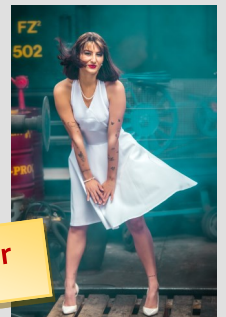

Eine Zeitreise im Locorama Romanshorn

Sonntag, 12. Juni 2022

- SBB Schul- und Erlebniszug zur Besichtigung
- Sonderausstellung 175 Jahre Schweizer Bahnen—die Geschichte ab 1847
- Kleine Zeitreisen in fünf lebendigen Bildern von und mit Regisseur Florian Rexer
- Fotoshooting und Modeschau mit photosky.ch und swiss-skymodel.com
- Familienplausch mit dem Maskottchen „Thurbi“ von Thurbo
- Miniaturanlage von Smilestones-Miniaturwelt am Rheinfall in Betrieb
- Mittelthurgaubahn Uferdampf Romanshorn-Rorschach
- Gartenbahn, Handdraisine, Loksimulator
- Besichtigung Lok Ae 6/6

Geöffnet 9:00 - 17:00 Uhr

175 Jahre Schweizer Bahnen

Swiss Skymodel präsentiert eine Modenschau der ultimativen Art. Eine geschichtliche Zeitreise der Schweizer Bahnen von 1847-2022. Integriert in die lebendigen Bilder des Regisseurs Florian Rexer.